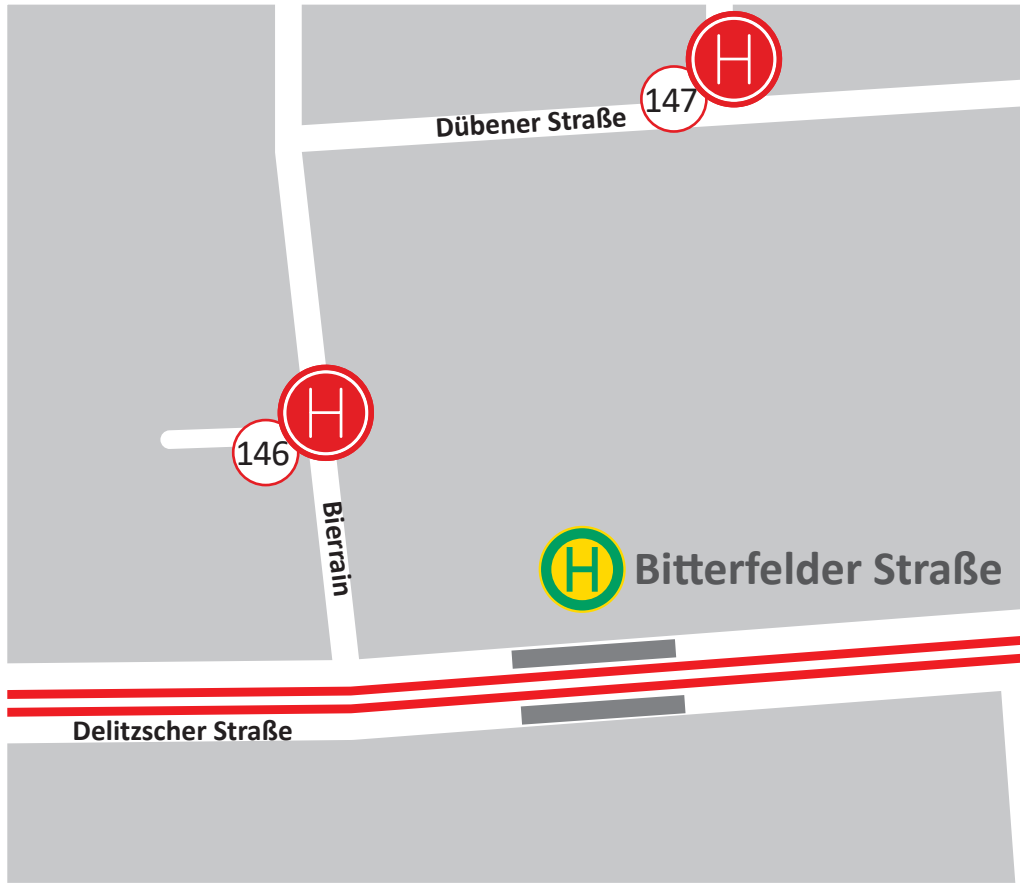

Umgebungsplan des **move**mix_shuttles für die Haltestelle Bitterfelder Straße

Stand: 11.12.2023

	Straße mit Straßenbahnverlauf
	Haupt- und Nebenstraßen
	Bahn-/Bussteig
	Haltestelle
	Haltepunkt Bitterfelder Str.
	Haltepunkt Dübener Str.