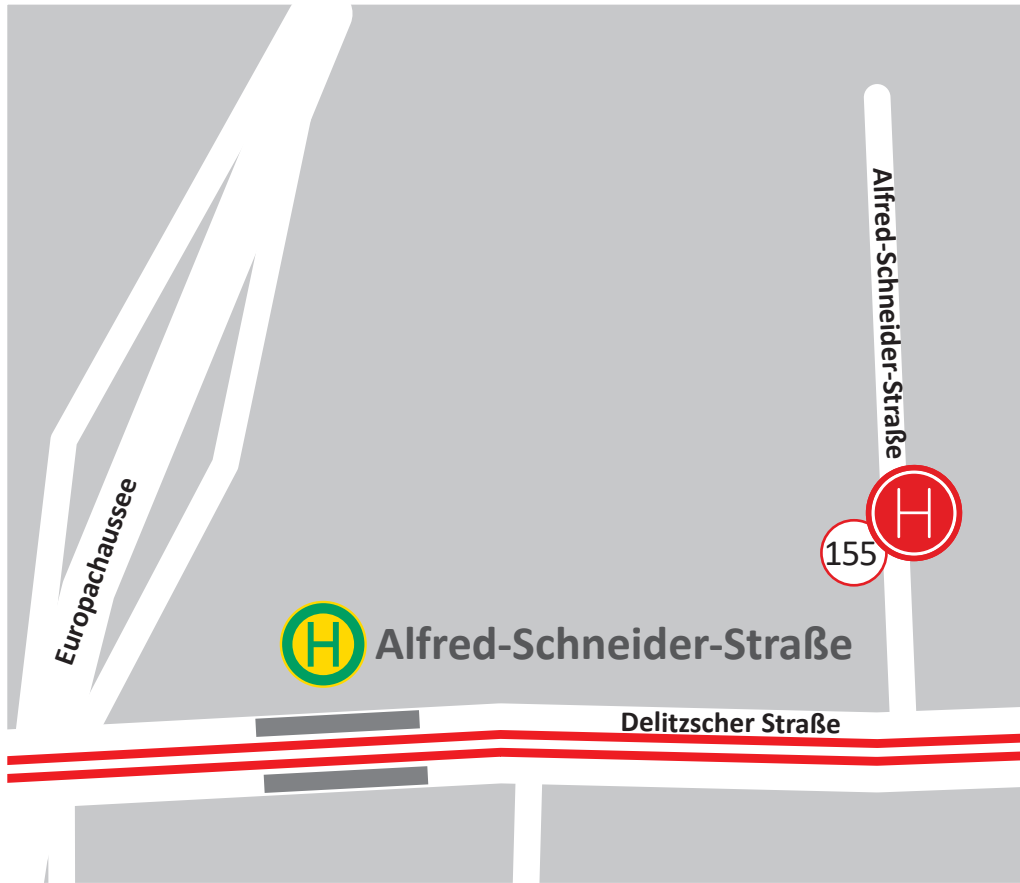

Umgebungsplan des **move**mix_shuttles

für den Haltepunkt 155 Alfred-Schneider-Str.

Stand: 11.12.2023

	Straße mit Straßenbahnverlauf
	Haupt- und Nebenstraßen
	Bahn-/Bussteig
	Haltestelle
	Haltepunkt Alfred-Schneider-Str.