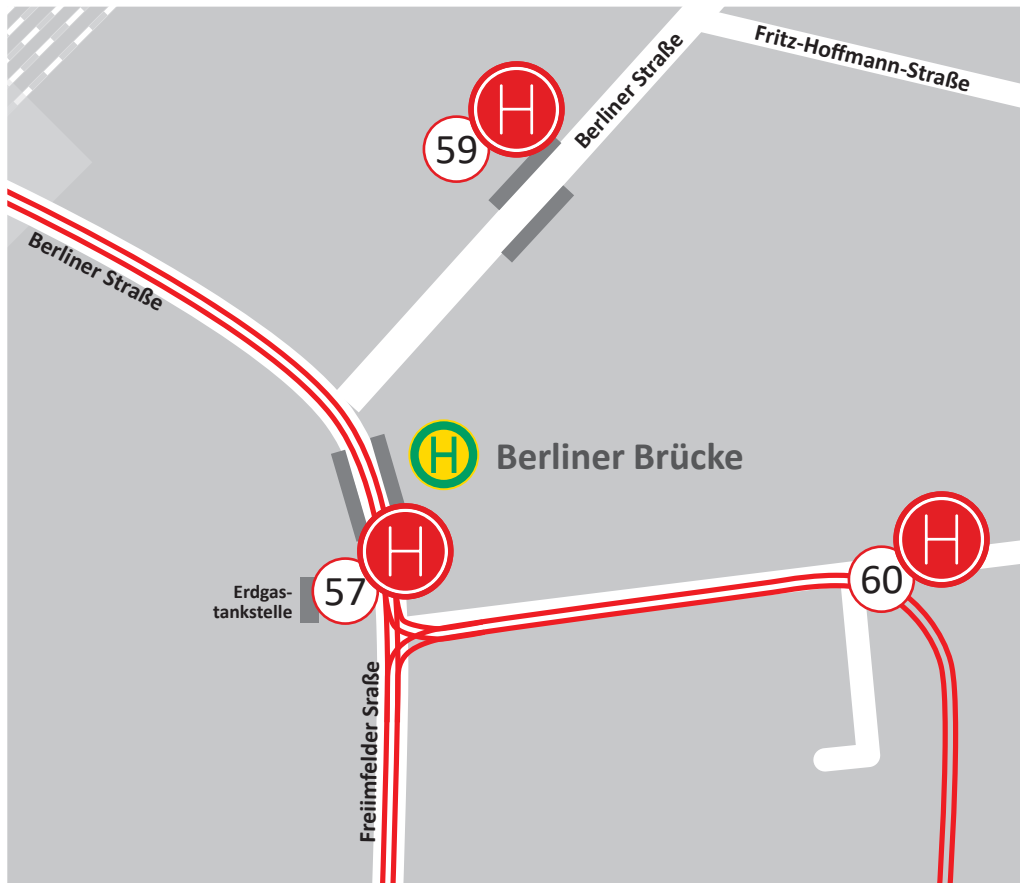

Umgebungsplan des **move**mix_shuttles für die Haltestelle Berliner Brücke

Stand: 11.12.2023

	Straße mit Straßenbahnverlauf
	Haupt- und Nebenstraßen
	Bahn-/Bussteig
	Haltestelle
	Haltepunkt Berliner Straße
	Haltepunkt Berliner Straße, Steig C/D
	Haltepunkt Helmut-von-Gerlach-Str.