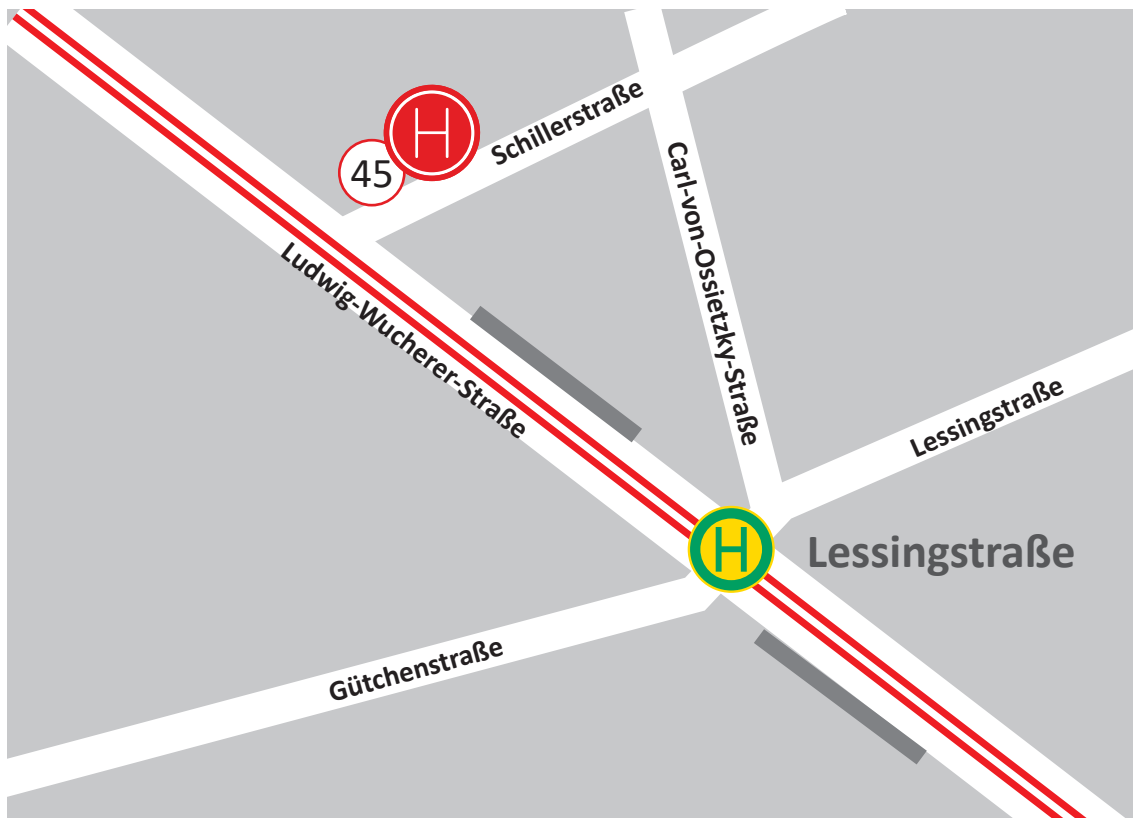

# Umgebungsplan des **move***mix*\_shuttles für den Haltepunkt 45 Lessingstr./Schillerstr.

Stand: 11.12.2023

	Straße mit Straßenbahnverlauf
	Haupt- und Nebenstraßen
	Bahn-/Bussteig
	Haltestelle
	Haltepunkt Lessingstr./Schillerstr.