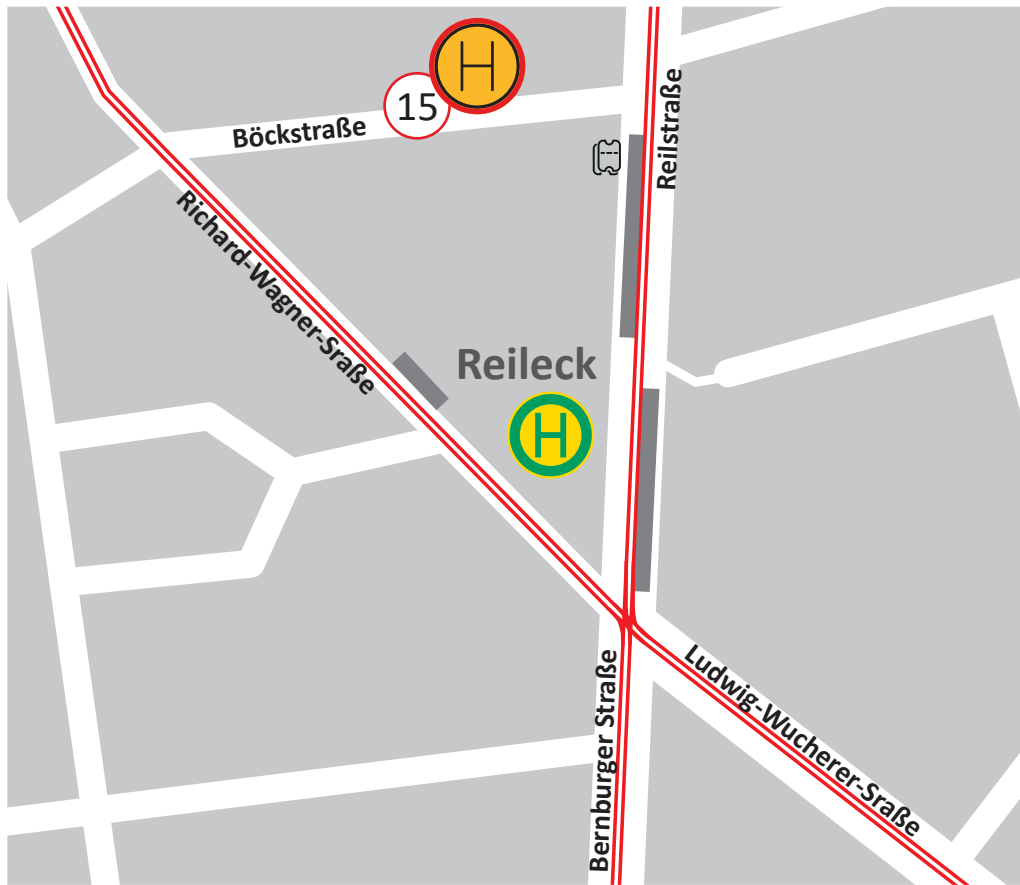

# Umgebungsplan des **move**mix\_shuttles für den Haltepunkt 15 Reileck/Böckstr.

Stand: 11.12.2023

	Straße mit Straßenbahnverlauf
	Haupt- und Nebenstraßen
	Bahn-/Bussteig
	Haltestelle
	Haltepunkt Reileck/Böckstr.
	Fahrkartenautomat